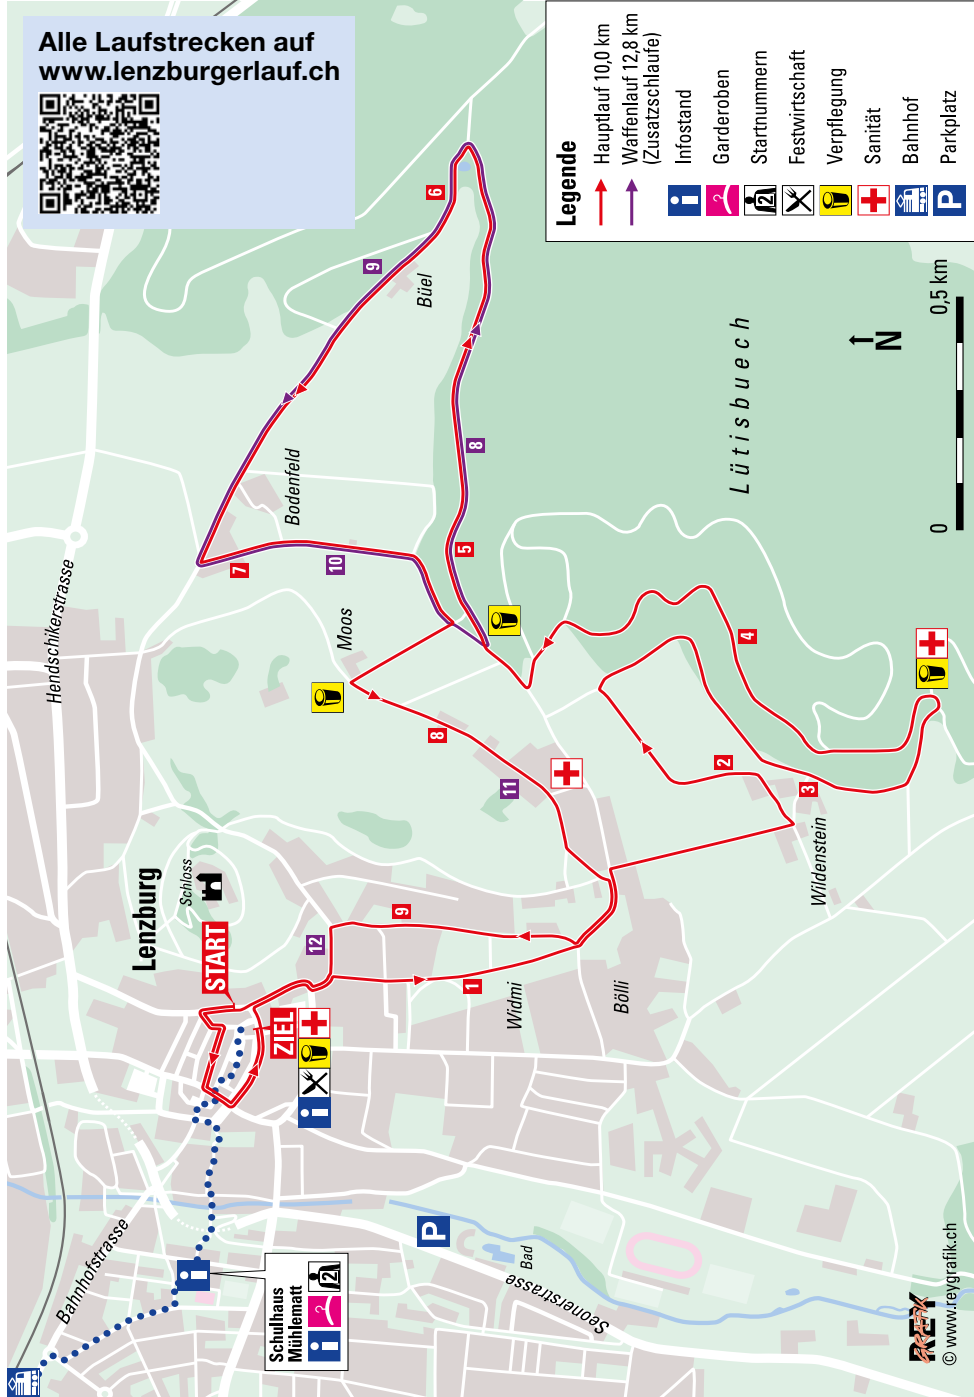

^{a)} Anmeldung online bis Donnerstag, 19. Mai 2022 auf www.lenzburgerlauf.ch

Lenzburgerlauf: Hauptlauf 10,0 km / Waffenlauf 12,8 km

Alle Laufstrecken auf
www.lenzburgerlauf.ch

Legende

- ↑ Hauptlauf 10,0 km
- ↑ Waffenlauf 12,8 km (Zusatzschlaufe)
- Infostand
- Garderoben
- Startnummern
- Festwirtschafft
- Verpflegung
- Sanität
- Bahnhof
- Parkplatz